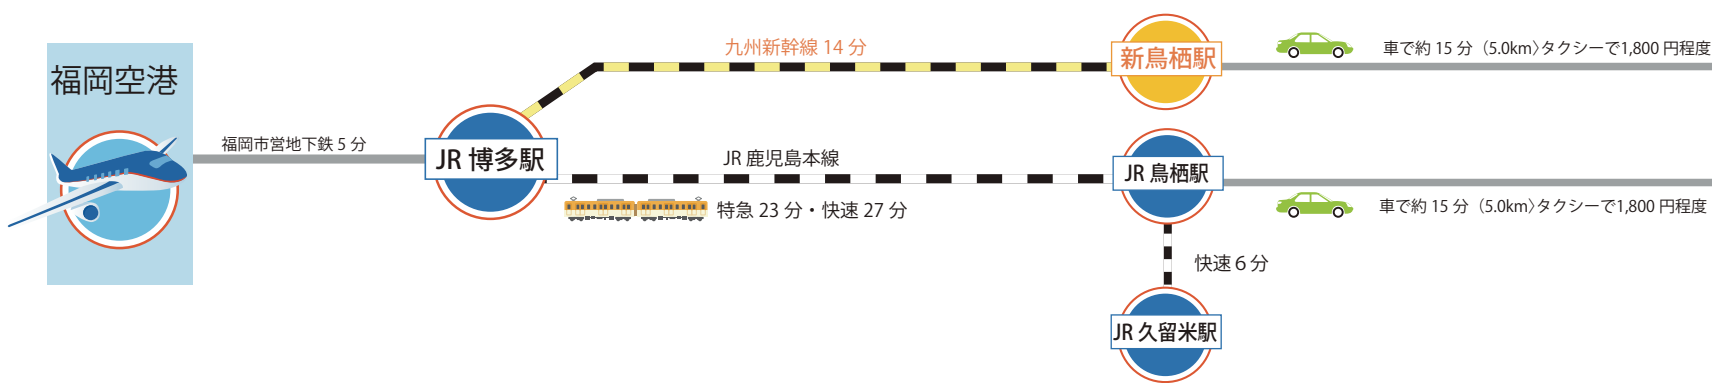

鳥栖・龍華霊園 交通アクセス

高速バスをご利用の場合

※高速バスをご利用の際は、必ず経由地・降車可能バス停をご確認下さい。

高速道路・最寄りのインター

- 〈長崎自動車道〉 鳥栖インターを下りて約10分 (約4.2km)
- 〈九州自動車道〉 筑紫野インターを下りて約25分 (約7.0km)

お電話でのお問い合わせは……

0120-71-4100 【鳥栖・龍華霊園】 佐賀県鳥栖市河内町 2472-2 TEL.0942-82-4100