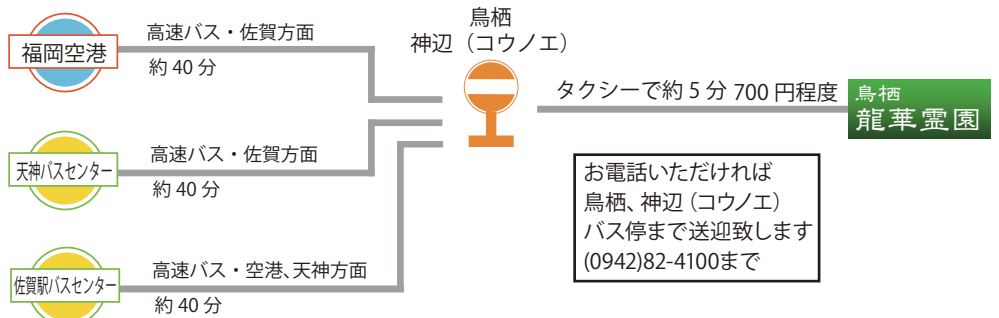

鳥栖・龍華霊園 交通アクセス

高速バスをご利用の場合

※高速バスをご利用の際は、必ず経由地・降車可能バス停をご確認下さい。

高速道路・最寄りのインター

- 〈長崎自動車道〉 鳥栖インターを下りて約10分 (約4.2km)
- 〈九州自動車道〉 筑紫野インターを下りて約25分 (約7.0km)

お電話でのお問い合わせは……

0120-71-4100 【鳥栖・龍華霊園】 佐賀県鳥栖市河内町 2472-2 TEL.0942-82-4100