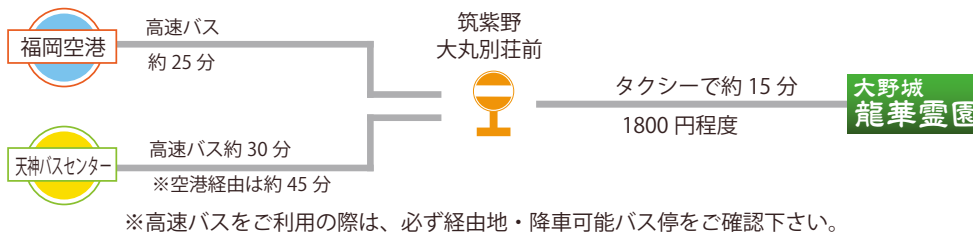

# 大野城・龍華霊園 交通アクセス

## 高速バスをご利用の場合