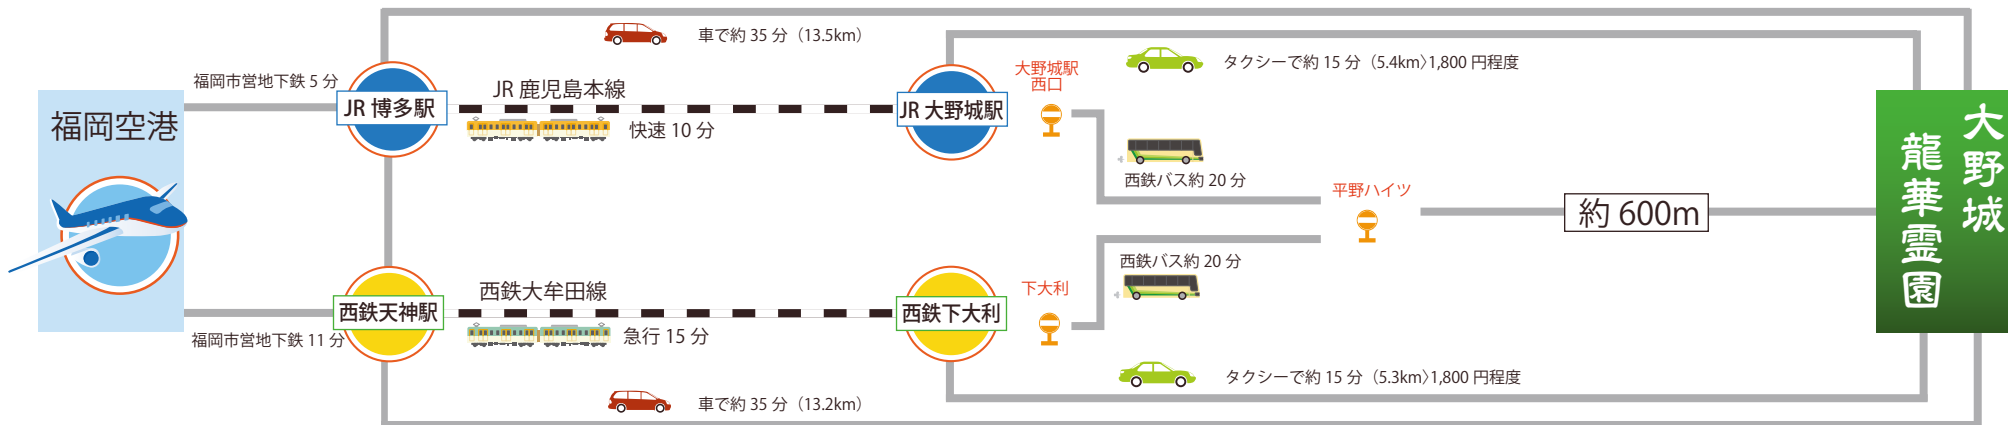

# 大野城・龍華霊園 交通アクセス

## 高速バスをご利用の場合

## 高速道路・最寄りのインター

- 〈九州自動車道〉 筑紫野インターを下りて約 20 分 (約 8.0km)  
太宰府インターを下りて約 25 分 (約 7.0km)
- 〈都市高速ご利用の場合〉
  - 東区(香椎東)から 大野城インター…龍華霊園まで(約40分)
  - 中央区(天神北)から 大野城インター…龍華霊園まで(約35分)
  - 博多区(博多駅東)から 大野城インター…龍華霊園まで(約40分)
  - 西区(福重)から 大野城インター…龍華霊園まで(約30分)
 大野城インターを下りて約 25 分 (約 8.9km)